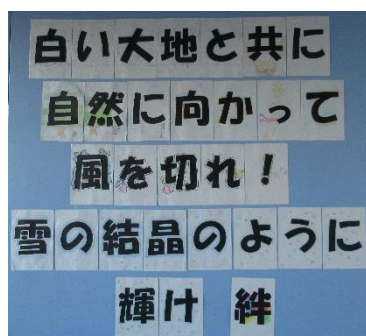

一月は行く、二月は逃げる、三月は去る

新型コロナウイルス感染症の感染拡大防止について、ご家庭でのご協力、大変ありがとうございます。今後とも、何卒、よろしくお願い申し上げます。

さて、「一月は行く、二月は逃げる、三月は去る」といいます。これは、正月から三月までは行事が多く、あっという間に過ぎてしまうことを、調子よく言ったものだそうです。

早いもので、3学期も2月に入り、ますます毎日のスピードが増しているように感じます。忍中生の皆さんには、今年度を振り返って、自分が成長したこと、頑張ってきたことなどを確認し、もう少し頑張らなくてはならないことを3学期にしっかり身につけて次の学年に進級をしましょう。

1年生のスローガン

1年生、2年生のスキー林間学校延期

まん延防止等重点措置が埼玉県の全地域に適用されることが決まったため、1年生は1月23日（日）から、2年生は2月1日（火）から、スキー林間学校を実施する予定でしたが、延期することを決めました。新型コロナウイルス感染症のオミクロン株の感染拡大が大変心配な時期ですが、1年生は、3月7日（月）～9日（水）、2年生は、3月16日（水）～18日（金）に延期しました。1年生、2年生ともに、場所は北志賀高原よませ温泉スキー場、宿泊場所は、ホテル明幸で、同じ計画での延期ができました。スキー林間学校実行委員が中心となって立てた計画が生かされてよかったです。今後の感

2年生のスローガン

染拡大状況を見守りながら、さらに、感染症対策をしっかりと行い、それぞれの学年の絆を深めるスキー林間学校を実施したいと思います。保護者や地域の皆様のご理解、ご協力をお願い申し上げます。

ICTの活用について、保護者が抑えておきたい4つのポイント

1 法令・規約などに違反する使い方をさせない！

「ついうっかり」「知らなかった」という言い訳が通じないのはリアルもネットも同じ

2 プライバシーを守ることは生命の安全に直結する！

セキュリティ設定である程度スマホに守ってもらった上で、自分も気をつけて使う

3 中高生のネット利用に潜んでいるリスクを正しく知り、一緒に考える！

今までの 努力を自信に 合格へ

3年生の教室前には、「受験川柳」が掲示されています。読んでみると、思わず応援したくなる作品から、笑顔になってしまう作品まで、3年生の心の中が少し見えるようでした。

- ・赤ペンの インクの減りは 努力の証
- ・氷溶け 問題解けて 春が来る
- ・嫌ってた 部活が今は 愛おしい
- ・ザビエルの 単元だけは 自信あり
- ・テレビの音 勉強するから 下げて欲しい